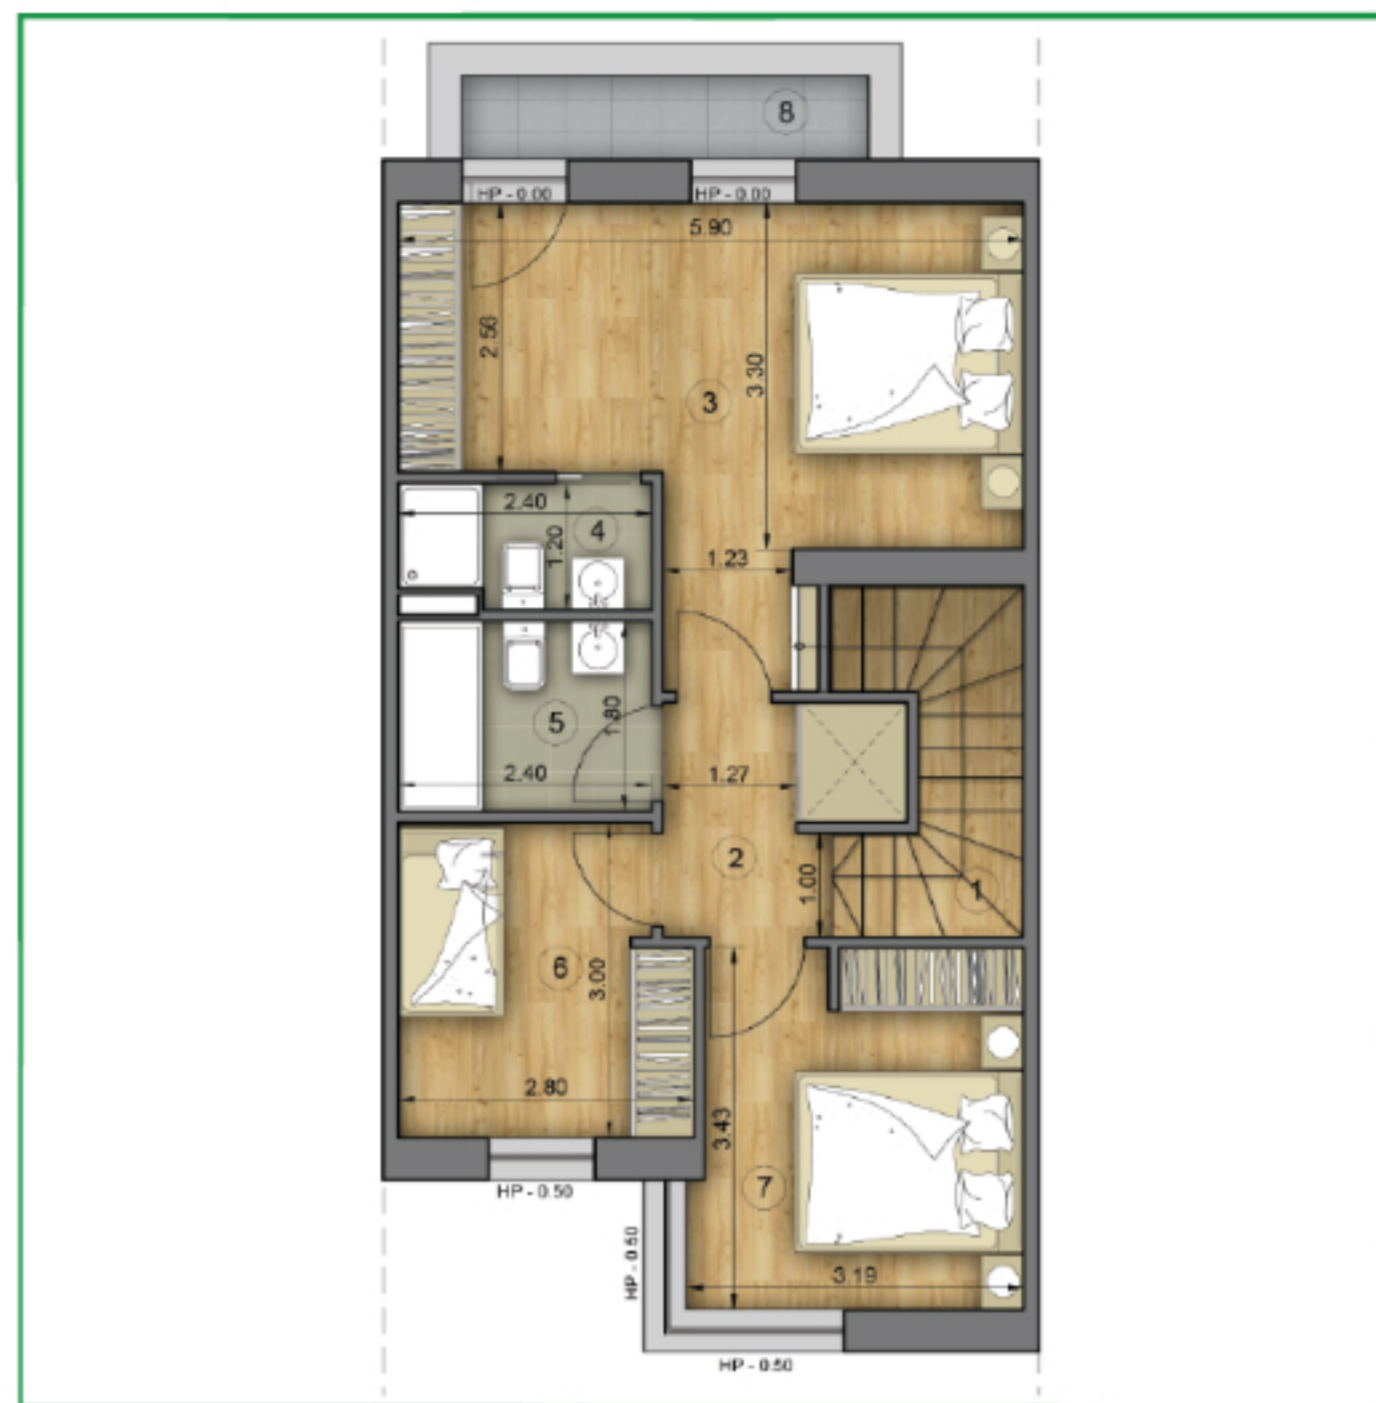

Nivel inferior

- ✔ Terasa: 27.82mp
- ✔ Hol: 2.98mp
- ✔ Bucatarie: 5.70mp
- ✔ Baie: 4.50mp
- ✔ Living + Dinning: 31.77mp
- ✔ Gradina: 46.28mp

Nivel superior

- ✔ Casa scarii: 5.30mp
- ✔ Hol: 4.50mp
- ✔ Dormitor matrimonial: 19.60mp
- ✔ Baie 1: 2.75mp
- ✔ Baie 2: 4.35mp
- ✔ Dormitor 2: 7.95mp
- ✔ Dormitor 3: 10.50mp
- ✔ Terasa: 3.05mp